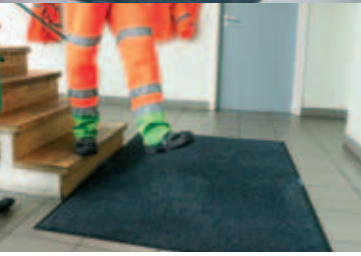

Veiligheid

Risico's zoals uitglijden zijn zo goed als uitgesloten.